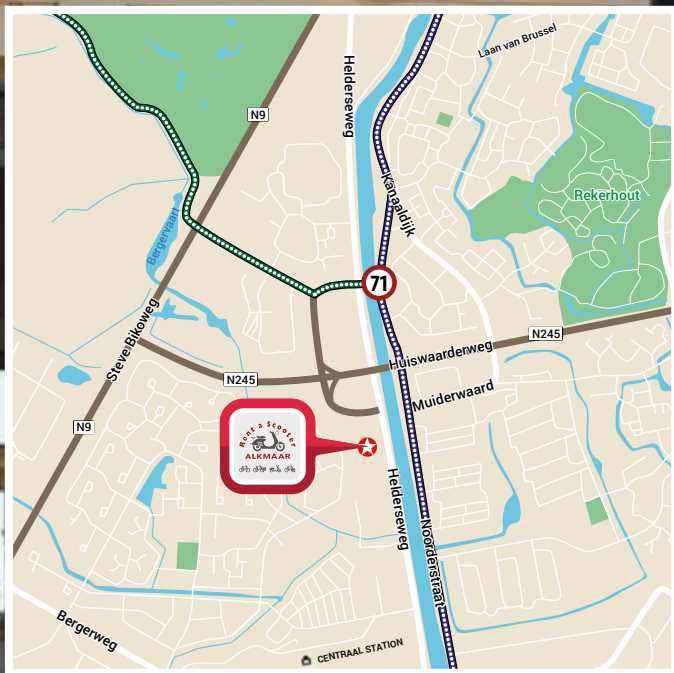

Rent a Scooter Alkmaar
Helderseweg 29
1817 BA Alkmaar

Start	71	2.0 km	73	1.0 km	74	0.7 km	50	0.8 km	72	1.4 km	51	3.7 km	17	2.1 km	52
2.6 km	79	4.2 km	27	3.5 km	82	3.1 km	62	2.0 km	61	2.0 km	62	2.7 km	58	3.6 km	80
2.1 km	76	2.1 km	77	1.9 km	78	3.9 km	50	0.7 km	74	1.0 km	73	2.0 km	71	Totaal 49.3 km	

Route
Scooter/Fiets

1

Een ontmoeting tussen kunst en natuur

Nic Jonke museum en beeldentuin nic jonk haviksdijkje 5, grootschermer

Café Restaurant De Vriendschap verwelkomt u in het kleine pittoreske dorpje Driehuizen, gelegen aan de Eilandspolder.