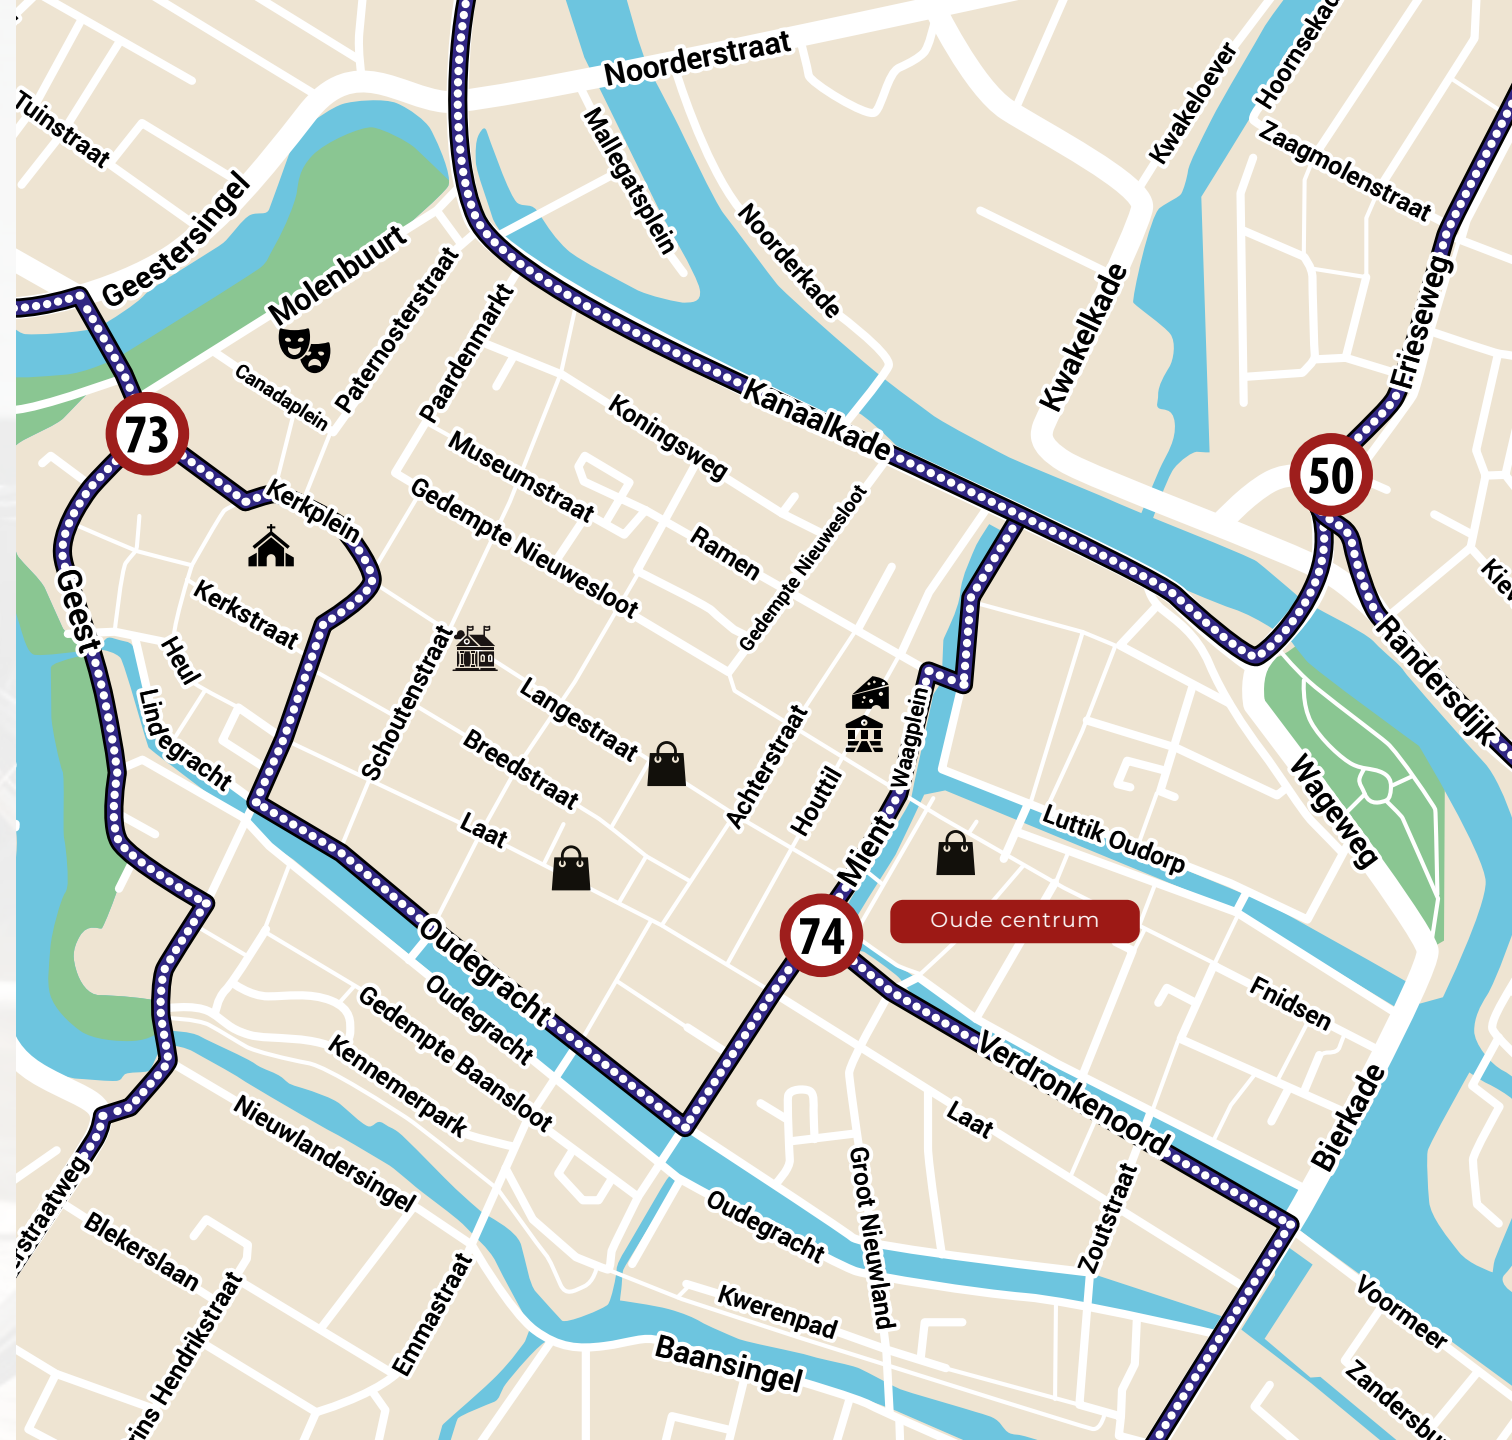

Bereik ook duizenden toeristen met uw advertentie!

Adverteer met uw (horeca)bedrijf in deze en/of één van onze andere fiets- en scooterroute folders!

Wat krijgt u?

- ✓ Uw advertentie op de folder
- ✓ Uw advertentie op het beeldscherm in de winkel
- ✓ De folders als PDF's op de website van RAS
- ✓ Korting bij meerdere folders
- ✓ Inclusief opmaak van uw advertentie

Kijk voor meer informatie op:

www.ras-alkmaar.nl/fietsroutes

Of neem contact op via:

info@ras-alkmaar.nl

MODERNE meesters

Ook een folder met route op hoge resolutie?

Wij werken met dezelfde passie en creativiteit als de Oudhollandse schilders!

Grafische vormgeving

Tekstschrijven

Online (websites)

WWW.MODERNEMEESTERS.NL